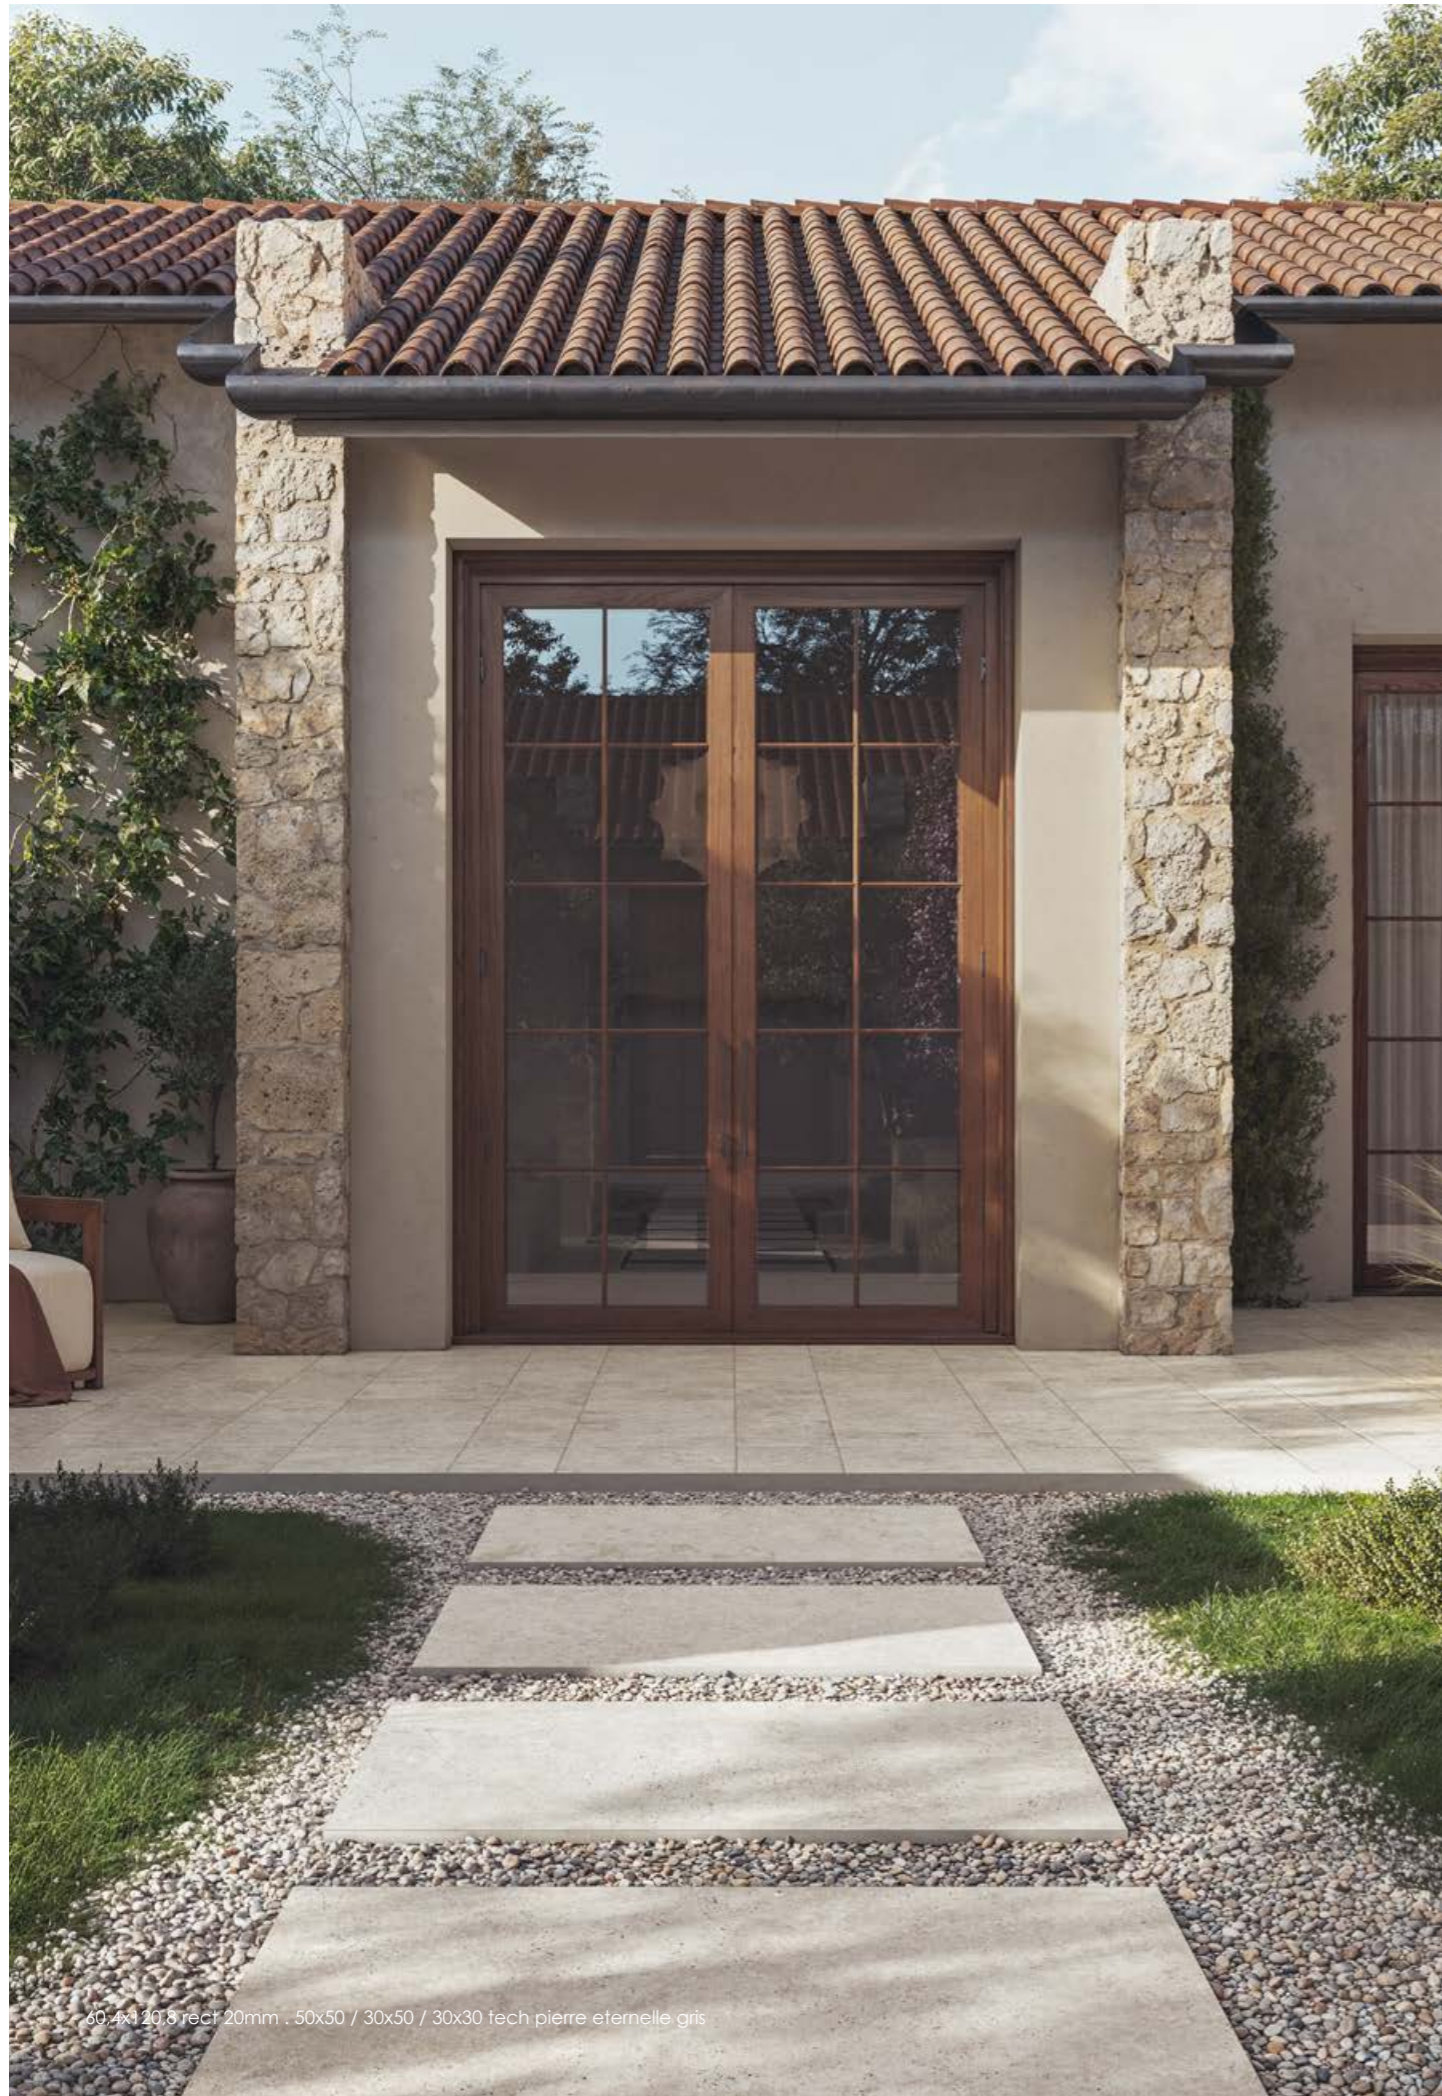

60 x 60 20,5 rect 20mm - 50x50 / 30x50 / 30x30 tech pierre éternelle gris