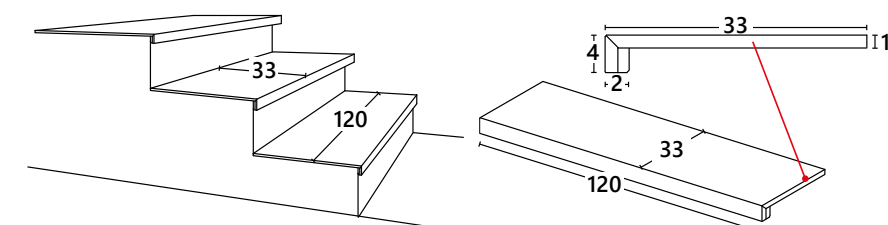

* **6** SETTIMANE DI CONSEGNA / DELIVERY WEEKS /
SECHS WOCHEN LIEFERZEIT / SEMAINES DE LIVRAISON