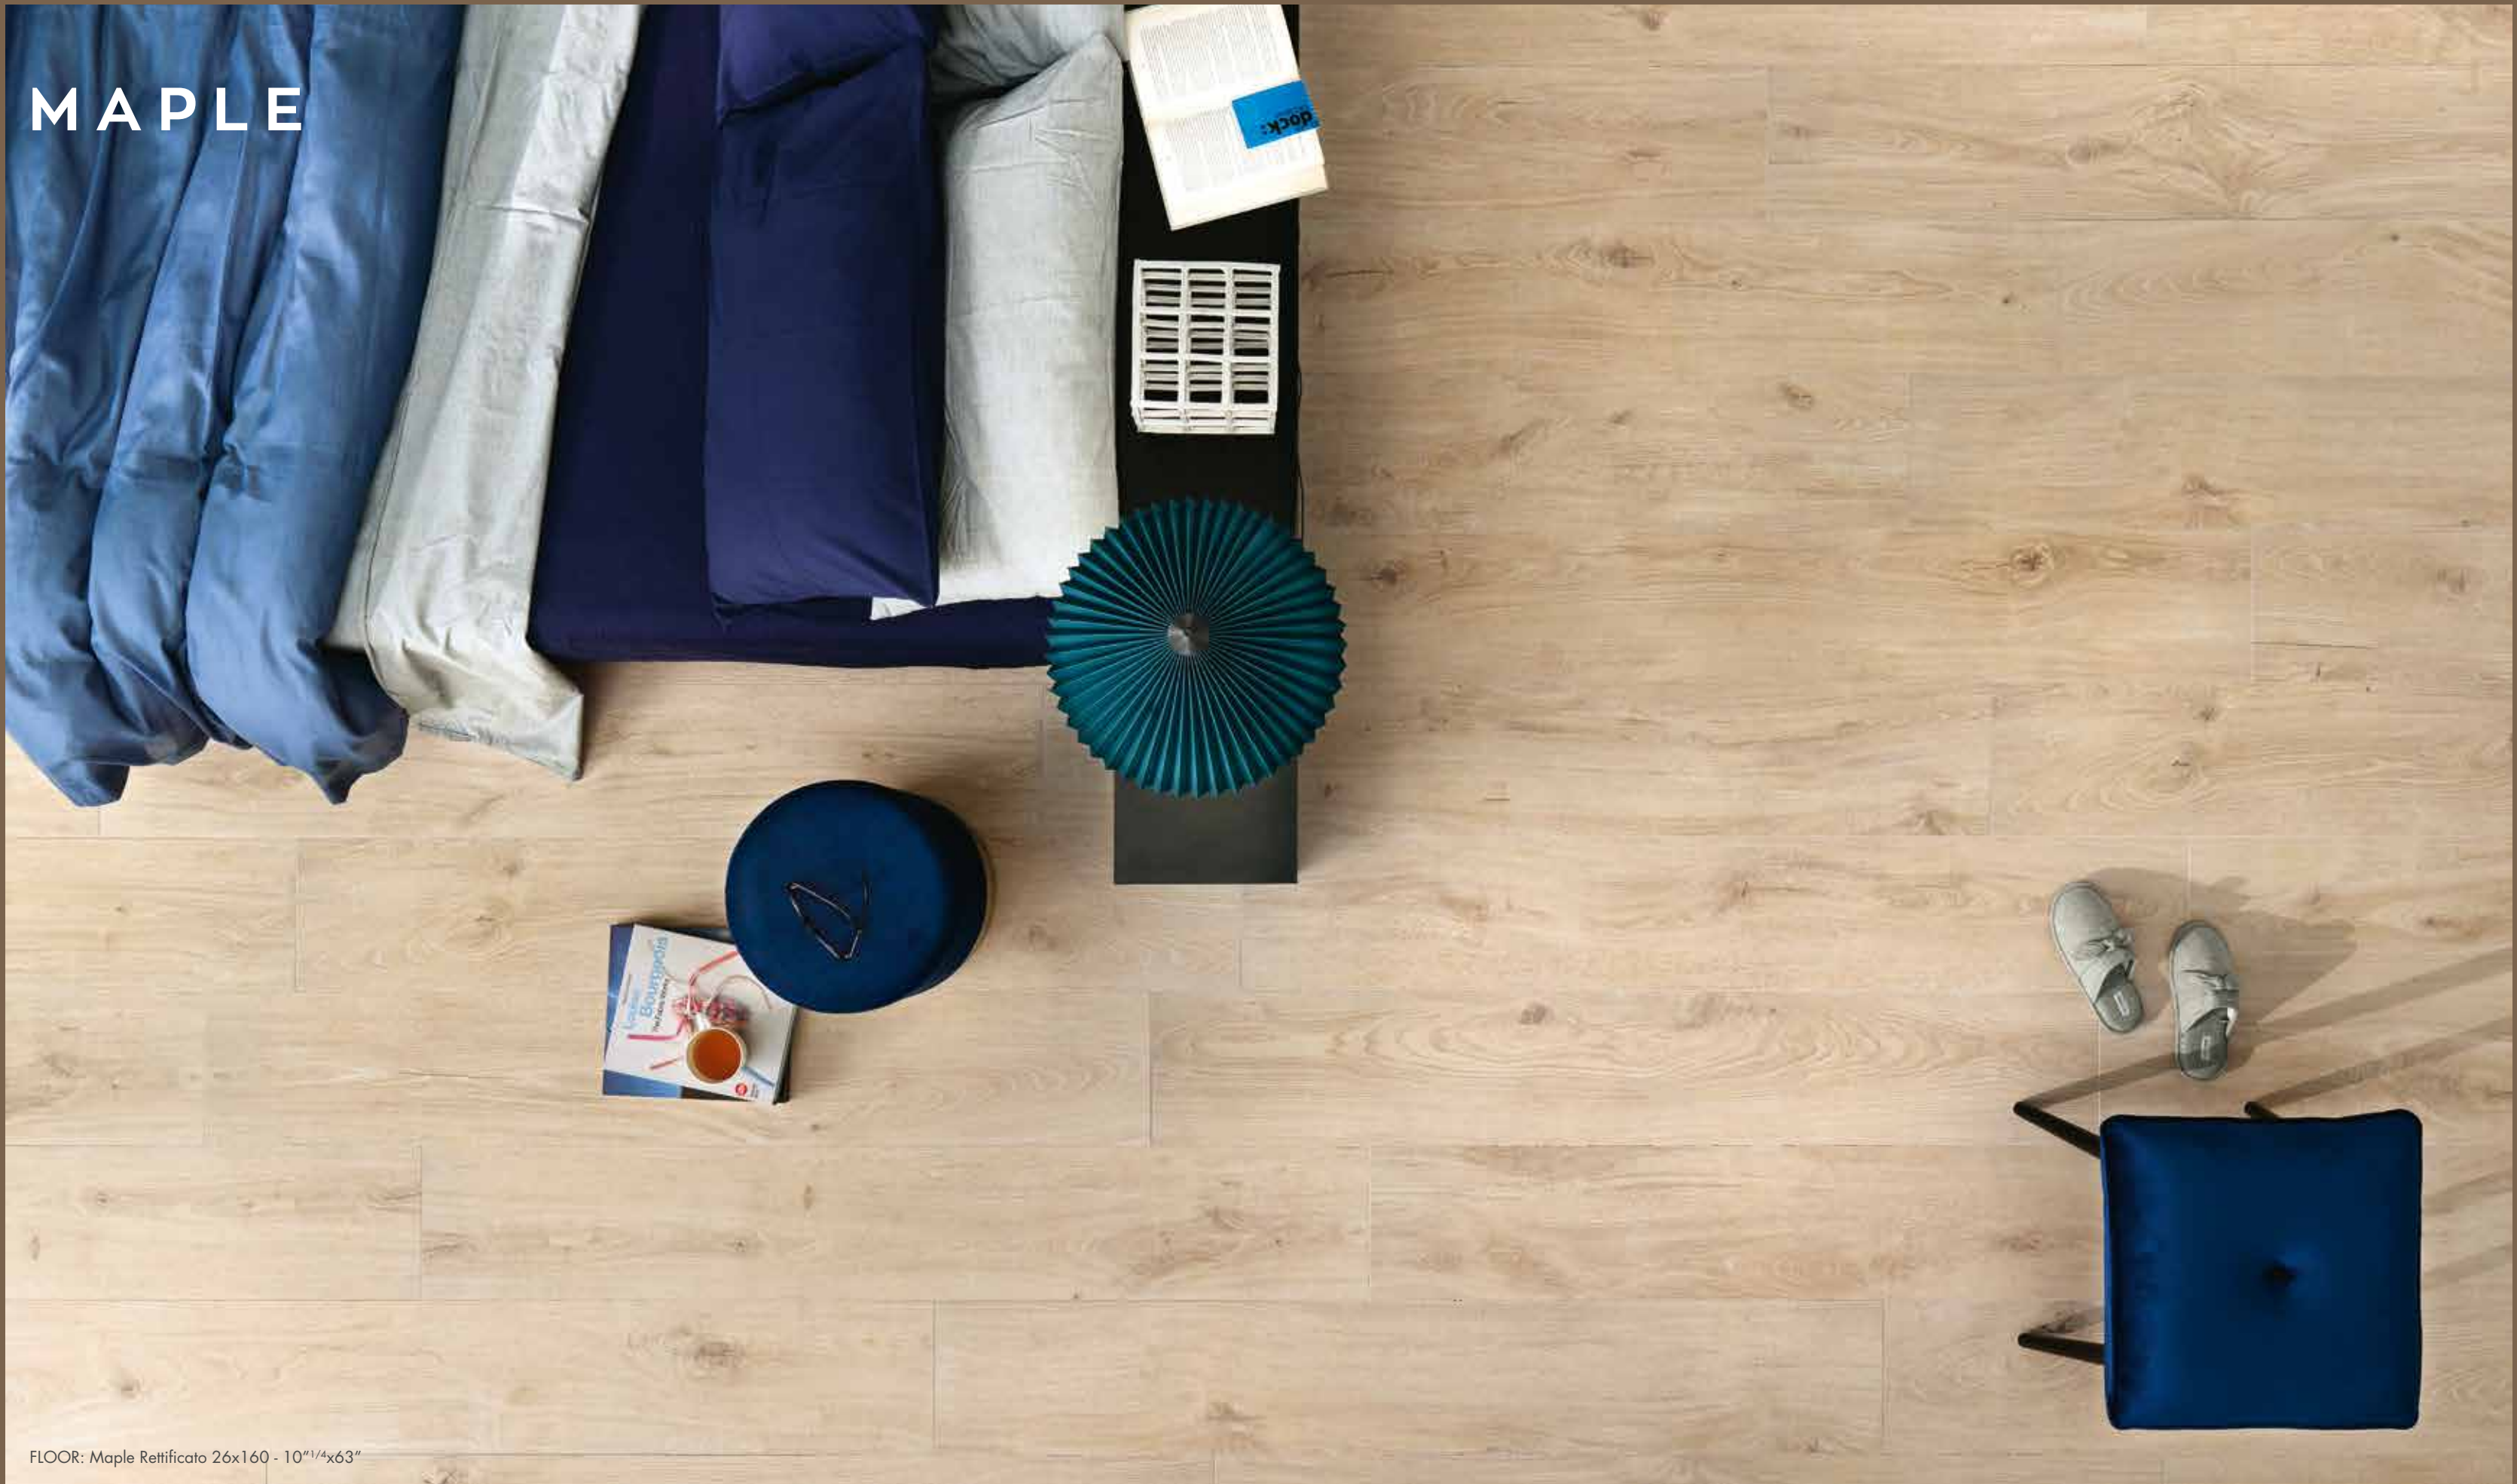

MAPLE

FLOOR: Maple Rettificato 26x160 - 10"1/4x63"