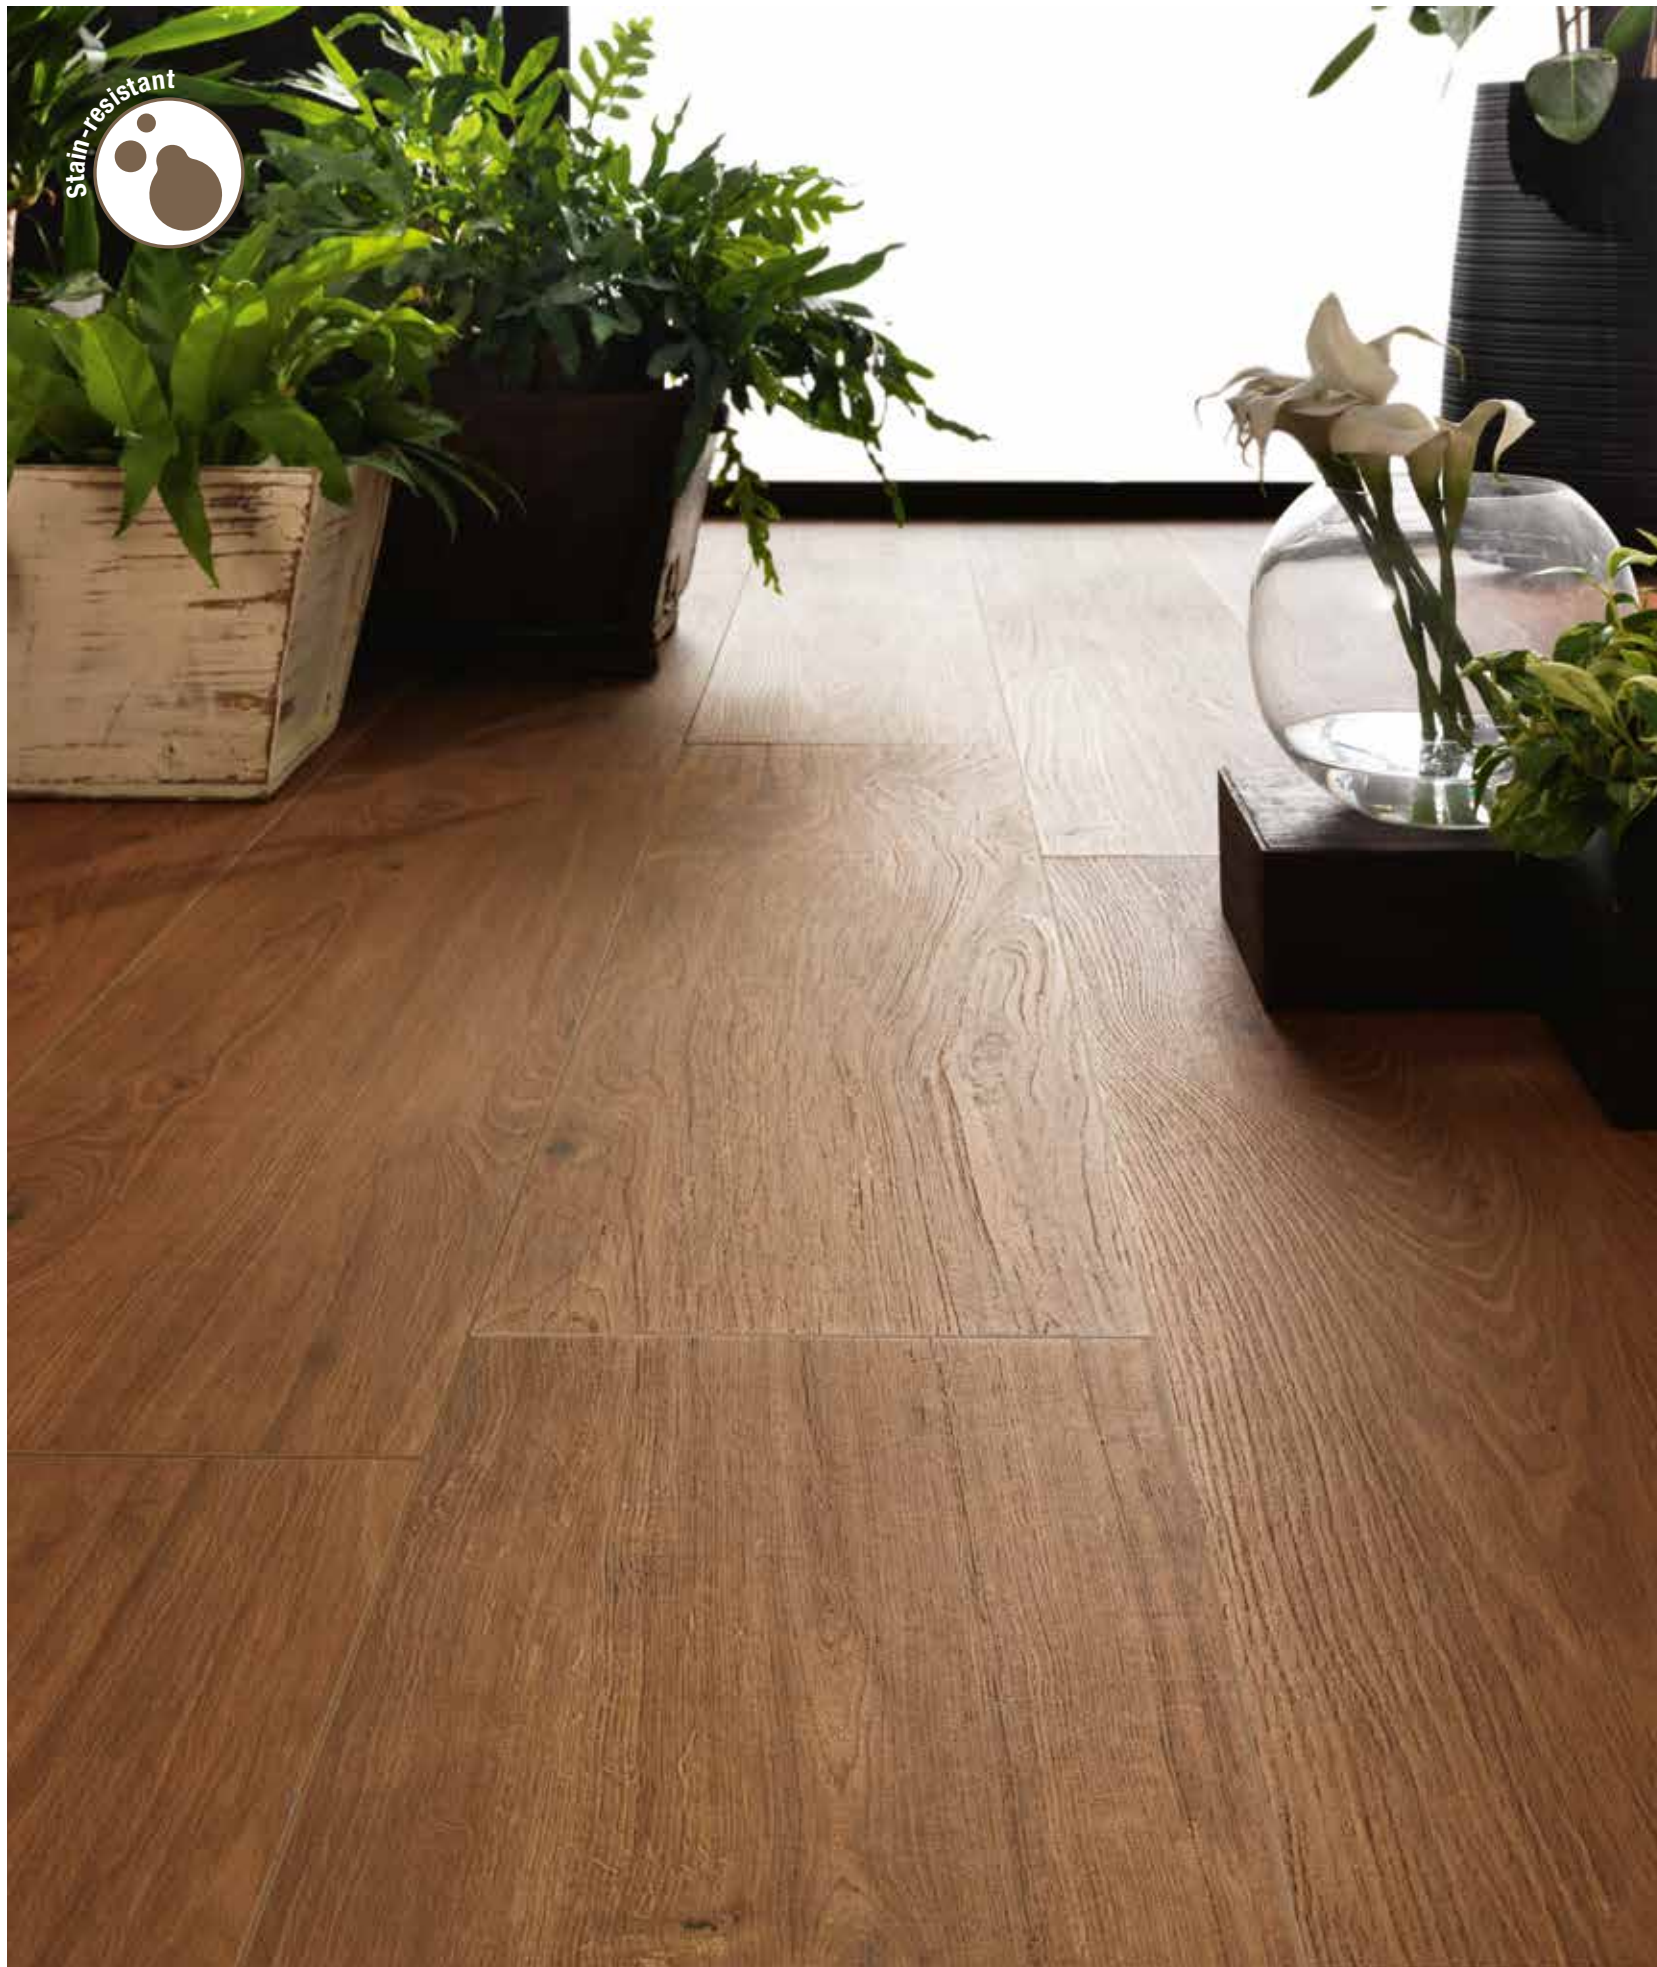

C H E R R Y

FLOOR: Cherry Rettificato 30x120 - 11¹³/₁₆x47¹/₄

RESISTENZA AL CALPESTIO.

HARD-WEARING.

Ideale per ambienti pubblici a elevato calpestio, Artwood arreda gli spazi commerciali sottoposti a sollecitazioni costanti. Pratico e facile da pulire il gres d'ispirazione lignea mantiene intatto nel tempo l'appeal naturale che nasce dall'eccellente performance estetica.