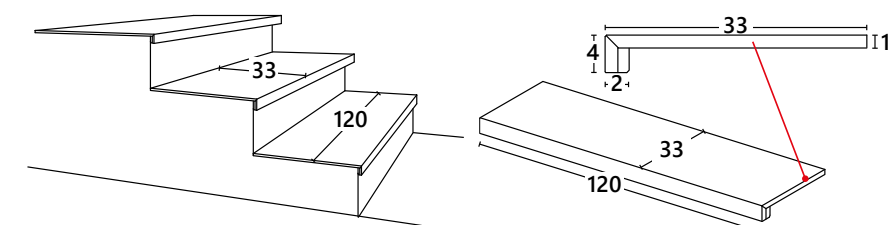

* **6** SETTIMANE DI CONSEGNA / DELIVERY WEEKS / SECHS WOCHEN LIEFERZEIT / SEMAINES DE LIVRAISON