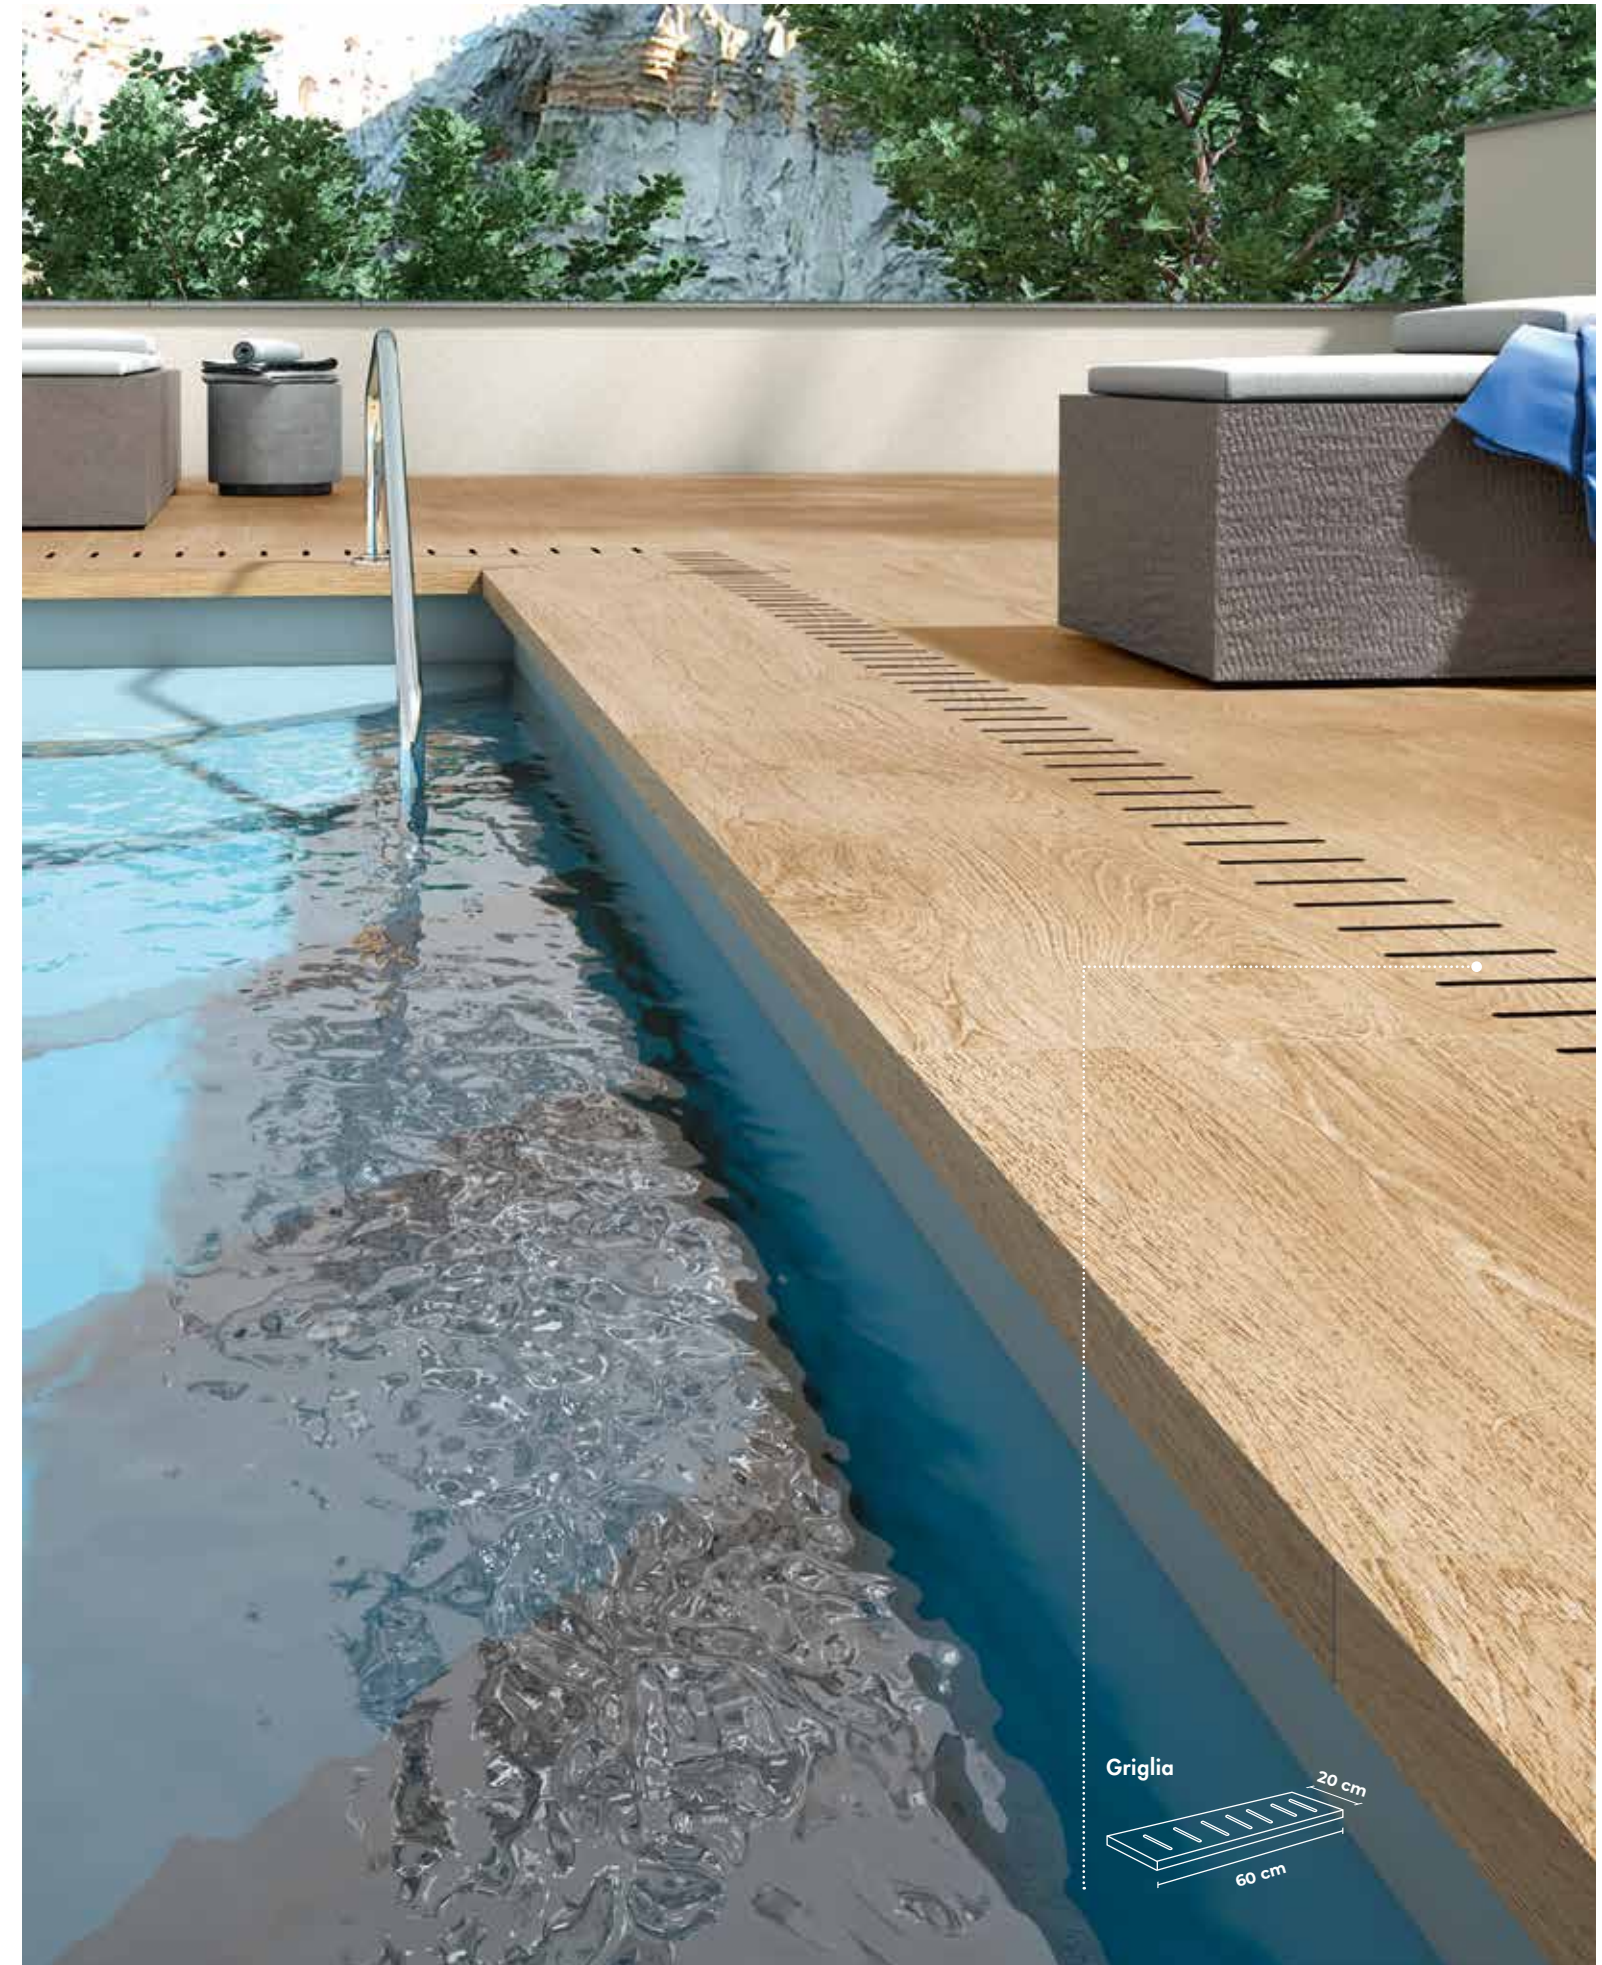

Artwood possiede una **ricca proposta di complementi e pezzi speciali** creati per esaltare le caratteristiche estetiche della collezione. Dettagli preziosi che **ispirano progetti d'arredo originali e sottolineano una naturale eleganza**.

Artwood includes a **rich assortment of special trims and accessory pieces** created to enhance the collection's stylish looks. Exquisite details that **inspire original design schemes and underline a natural elegance**.

Artwood présente une **riche proposition de compléments et de pièces spéciales** créés pour exalter les caractéristiques esthétiques de la collection. Des détails précieux **qui inspirent des projets d'ameublement originaux et soulignent une élégance naturelle**.

Artwood verfügt über ein **breit gefächertes Spektrum an Zubehör- und Formteilen**, welche die optischen Merkmale der Kollektion noch stärker zur Geltung bringen. Wertige Details **inspirieren zu originellen Gestaltungskonzepten und betonen eine natürliche Eleganz**.