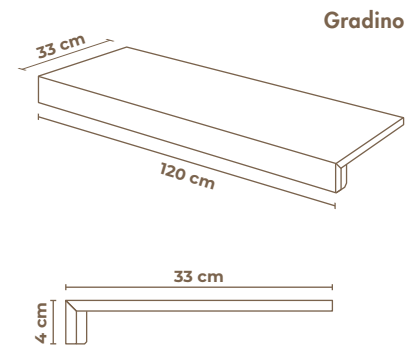

Artwood possiede una **ricca proposta di complementi e pezzi speciali** creati per esaltare le caratteristiche estetiche della collezione. Dettagli preziosi che **ispirano progetti d'arredo originali e sottolineano una naturale eleganza**.

Artwood includes a **rich assortment of special trims and accessory pieces** created to enhance the collection's stylish looks. Exquisite details that **inspire original design schemes and underline a natural elegance**.

Artwood présente une **riche proposition de compléments et de pièces spéciales** créés pour exalter les caractéristiques esthétiques de la collection. Des détails précieux **qui inspirent des projets d'ameublement originaux et soulignent une élégance naturelle**.

Artwood verfügt über ein **breit gefächertes Spektrum an Zubehör- und Formteilen**, welche die optischen Merkmale der Kollektion noch stärker zur Geltung bringen. Wertige Details **inspirieren zu originellen Gestaltungskonzepten und betonen eine natürliche Eleganz**.