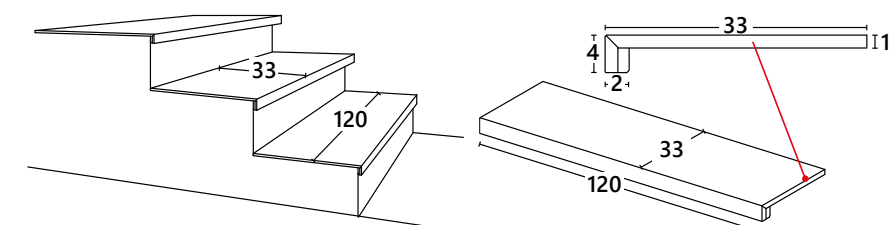

* **6** SETTIMANE DI CONSEGNA / DELIVERY WEEKS /
SECHS WOCHEN LIEFERZEIT / SEMAINES DE LIVRAISON