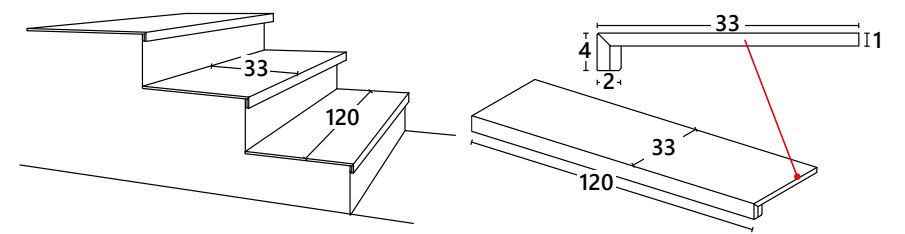

* **6** SETTIMANE DI CONSEGNA / DELIVERY WEEKS /
SECHS WOCHEN LIEFERZEIT / SEMAINES DE LIVRAISON