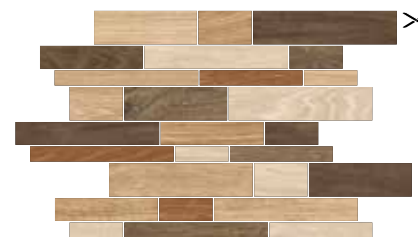

30x30 - 11¹/₃x16x11¹/₃x16"
AWD 885K Mosaico 5x5 Maple **10**
3115

30x60 - 11¹/₃x16x23⁵/₈"
AWD 886K Muretto Maple **04**
3130

30x40 - 11¹/₃x16x15³/₄"
AWD 106K Bachette Multicolor **04**
3115

30x40 - 11¹/₃x16x15³/₄"
AWD 160K Muretto Multicolor **04**
3130