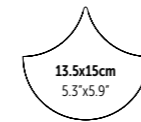

SCALES

A creative way to dress up walls.

Uma forma criativa de vestir paredes.
Une façon créative d'habiller les murs.
Eine kreative Art, um Wände zu verkleiden.
Una forma creativa para vestir las paredes.

COLOURS

Cores . Couleurs . Farben . Colores