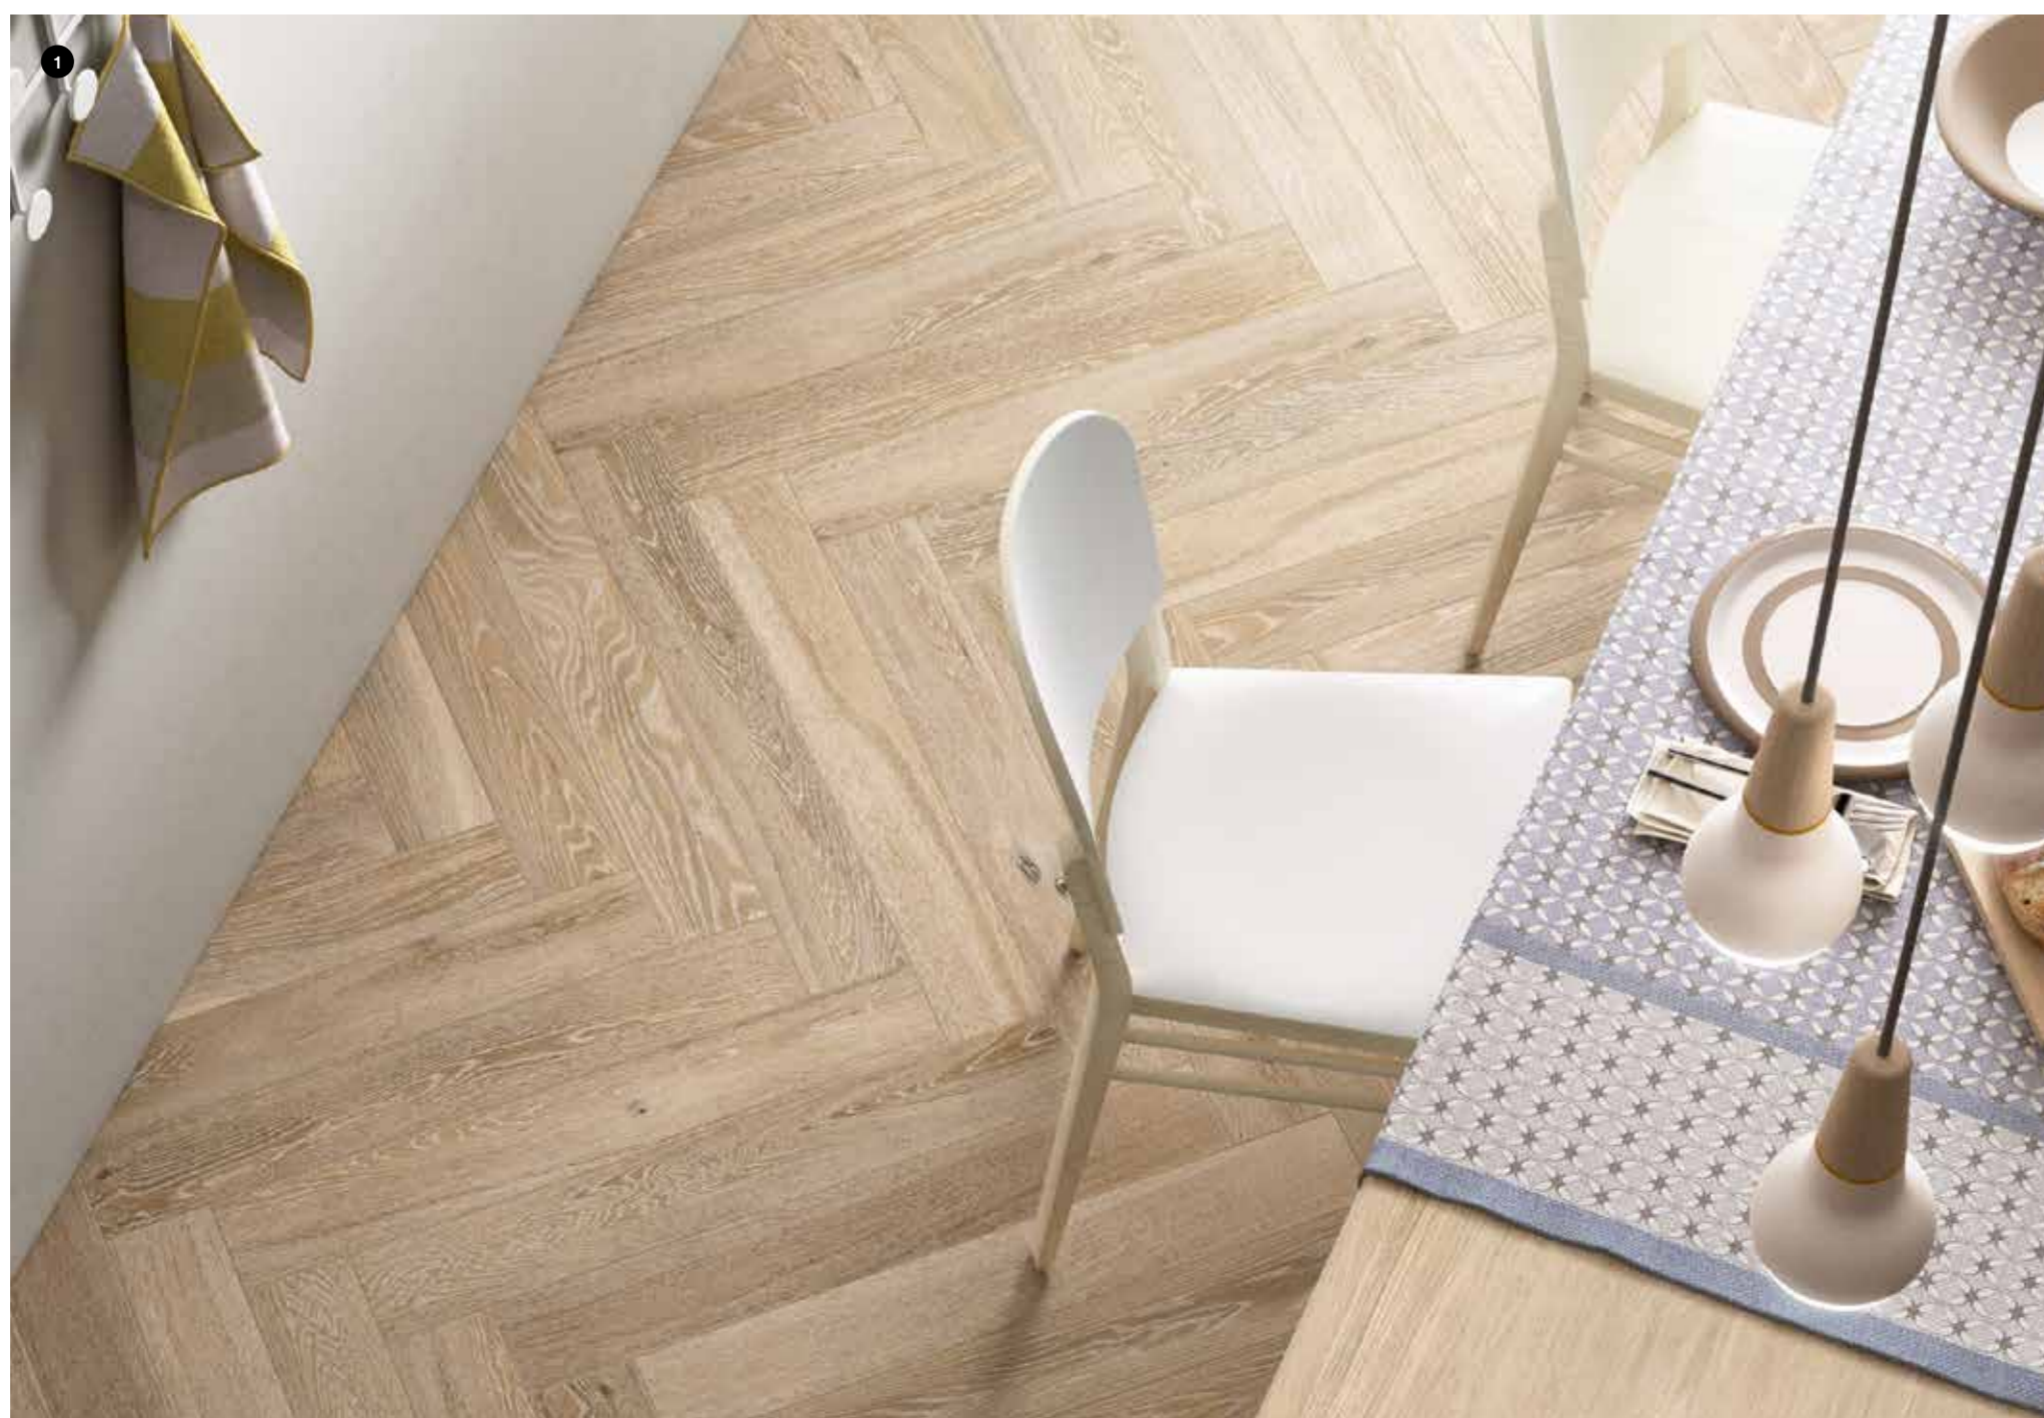

Treverkcharme veut mettre la matière au cœur du résidentiel, en lui donnant le moyen de communiquer toute sa force d'expression dans le plus grand naturel. La ligne comporte des colorations neutres et sobres, des surfaces fascinantes qui se prêtent à plusieurs interprétations nouvelles et originales.

Mit Treverkcharme steht das Material im Mittelpunkt des Wohnens und kann seine gesamte Ausdruckskraft auf natürliche Art und Weise entfalten. Die Linie umfasst neutrale, schlichte Farbtöne und faszinierende Oberflächen, die zu einer Vielzahl neuer und origineller Interpretationen anregen.

Treverkcharme nasce de la voluntad de situar el material en el centro del vivir, dándole la posibilidad de comunicar toda su fuerza expresiva de manera natural. La línea está constituida por colores neutros y sobrios, superficies encantadoras que se prestan a múltiples interpretaciones, nuevas y originales.

Treverkcharme появилась на свет в результате желания поместить материал в центр жилья, предоставив ему возможность естественно показывать всю его выразительную силу. Эта линия состоит из нейтральных и строгих цветов, завораживающих поверхностей, которые легко поддаются многочисленным новым и оригинальным интерпретациям.

Cover MM92 Treverkcharme Beige 10x70

1 MM92 Treverkcharme Beige 10x70