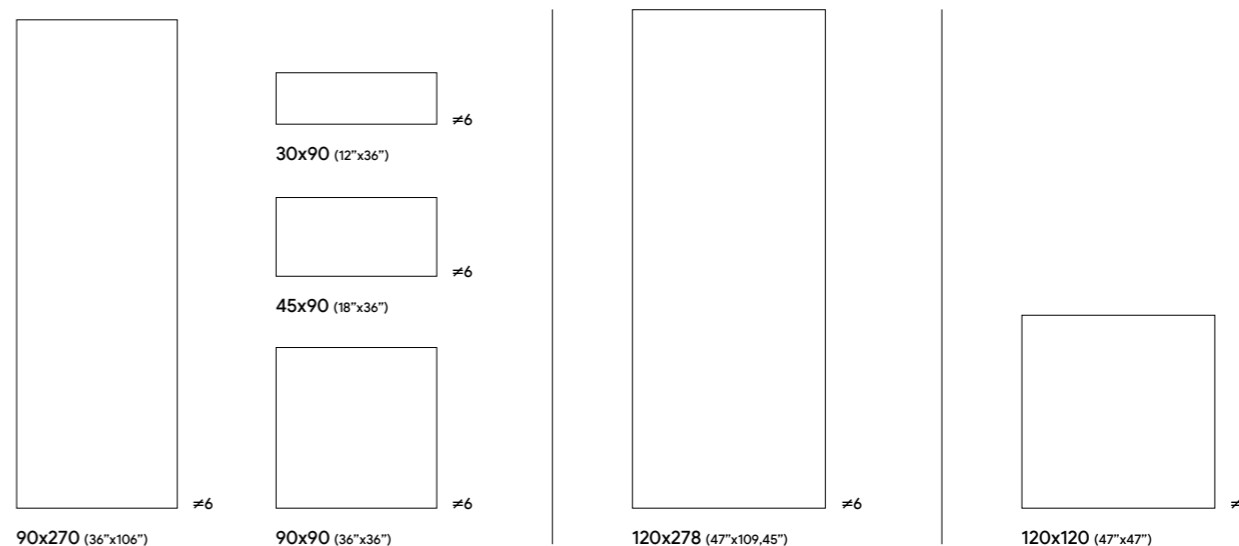

formati modulari

Nuovi grandi formati ampliano le possibilità compositive e le infinite soluzioni di posa. I moduli in spessore sottile 6 mm e la grande lastra 120x120 in spessore 9, rivestono pareti e pavimenti con rigore stilistico e funzionalità impareggiabile.