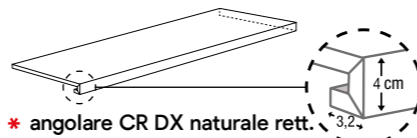

* angolare CR DX naturale rett.
33,3x120 (13"x47")
8600477 almond nat. rett.
8600487 artic nat. rett.
8600497 ash nat. rett.
8600507 grey nat. rett.
8600517 taupe nat. rett.
8600527 white nat. rett.

2

* angolare CR DX satinato rett.
33,3x120 (13"x47")
8600717 almond sat. rett.
8600727 artic sat. rett.
8600737 ash sat. rett.
8600747 grey sat. rett.
8600757 taupe sat. rett.
8600767 white sat. rett.

2