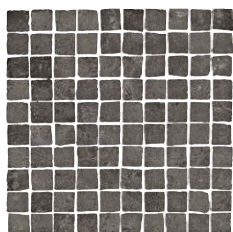

cod. 0032206 Chateau Noir Mos. Burattato
30x30 - 12"x12"

PZ/166
BOX/05