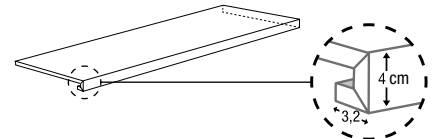

* **angolare cr dx naturale rett.**
33,3x120 (13"x47")
8690127 beige nat. rett.
8690017 blanc nat. rett.
8690057 gris nat. rett.
8690337 noir nat. rett.

2

angolare cr dx silk rett.
33,3x120 (13"x47")
8690247 beige silk rett.
8690217 blanc silk. rett.
8690267 gris silk. rett.
8690377 noir silk. rett.

2

* DISPONIBILE SU RICHIESTA AVAILABLE ON REQUEST / DISPONIBLES SUR DEMANDE / VERFÜGBAR AUF WÜNSCH

Moderata
stonalizzazione
Moderate variation
Variation modérée
Massige Abweichung

Posa 1/4

Fuga 2 mm
per rett.

Fuga 3 mm
per non rett.

DIN 51130
R11 (roc/grip)

DIN 51097
A+B+C (roc/grip)