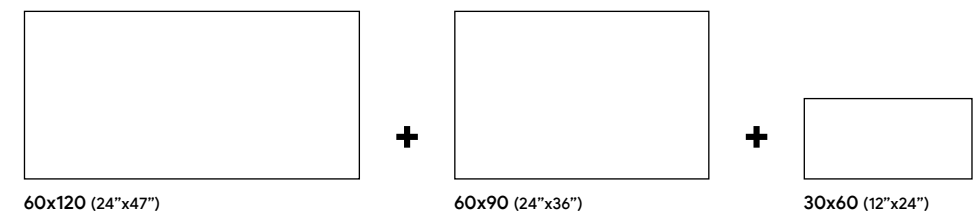

avalon naturale / silk / grip

indoor & outdoor surfaces

Composizione Modulo

60x120 - 60x90 - 30x60

naturale rettificato
1 cp modulo

	8690004	blanc rett.
	8690014	beige rett.
	8690024	gris rett.
	8690034	noir rett.

silk rettificato
1 cp modulo

	8690204	blanc rett.
	8690214	beige rett.
	8690214	gris rett.
	8690234	noir rett.

grip rettificato
1 cp modulo

	8690104	blanc rett.
	8690114	beige rett.
	8690124	gris rett.
	8690134	noir rett.

1 cp modulo

In ogni scatola troverete una "composizione Modulo" composta da:
- 1 pezzo di 60x120
- 1 pezzo di 60x90
- 1 pezzo di 30x60
Il formato 60x90 non è vendibile singolarmente.

In each box you will find a "composizione Modulo" which consists of:
- 1 piece 60x120
- 1 piece 60x90
- 1 piece 30x60
The 60x90 size cannot be sold separately.

Vous trouverez dans chaque boîte une "composizione Modulo" composée de :
- 1 pièce de 60x120
- 1 pièce de 60x90
- 1 pièce de 30x60
Le format 60x90 ne peut être vendu individuellement.

Jede Packung enthält eine „composizione Modulo“ mit:
- 1 Stück 60x120
- 1 Stück 60x90
- 1 Stück 30x60
Das Format 60x90 ist nicht getrennt erhältlich.

60x120 → 50% / 60x90 → 37,5% / 30x60 → 12,5%