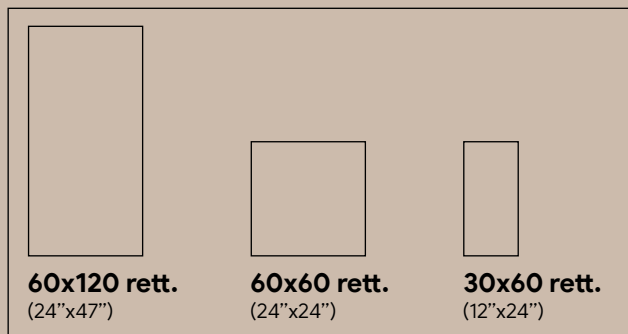

Avalon range

Gres porcellanato / Porcelain stoneware / Grès cérame / Feinsteinzeug

Standard

naturale / silk / grip

9 mm