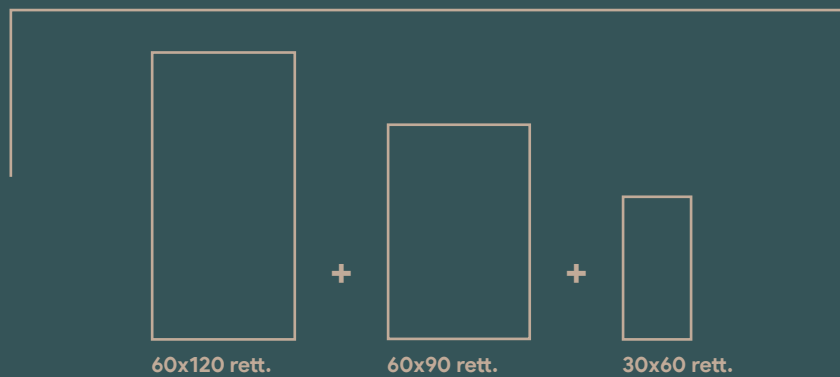

Composizione Modulo, with three handy out-of-the-box sizes.

La “Composizione Modulo” disponibile anche per esterno (Antislip R11 A+B+C) reinterpreta i valori estetici ceramici combinando insuperabili performance tecniche e bellezza naturale.

“Composizione Modulo” available also for outdoor use (Antislip R11 A+B+C) reinterprets the esthetic value of ceramics combining top technical performance and natural beauty.

La “Composizione Modulo” disponible également pour l’extérieur (Antislip R11 A+B+C) réinterprète les valeurs esthétiques de la céramique en alliant à une beauté naturelle des performances techniques inégalables.

Die “Composizione Modulo” gibt es auch für den Außenbereich Antislip (R11 A+B+C). Es deutet die optischen Keramikwerte neu und kombiniert unübertreffliche technische Leistungen mit natürlicher Schönheit.