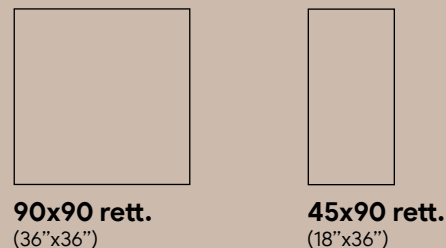

## Standard

naturale / silk / grip

9 mm

naturale / silk

9 mm