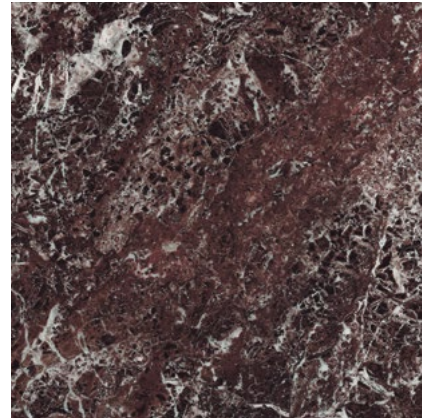

# MARMOREA INTENSA

gres porcellanato +

BIANCO LUCE

VENATO CAMEL

ROSSO LEVANTO\*

\* Disponibile solo in superficie Levigato/Rettificato  
Available only in Polished/Rectified surface  
Nur in Poliert/Rektifiziert Oberfläche erhältlich  
Disponible uniquement en surface Poli/Rectifié