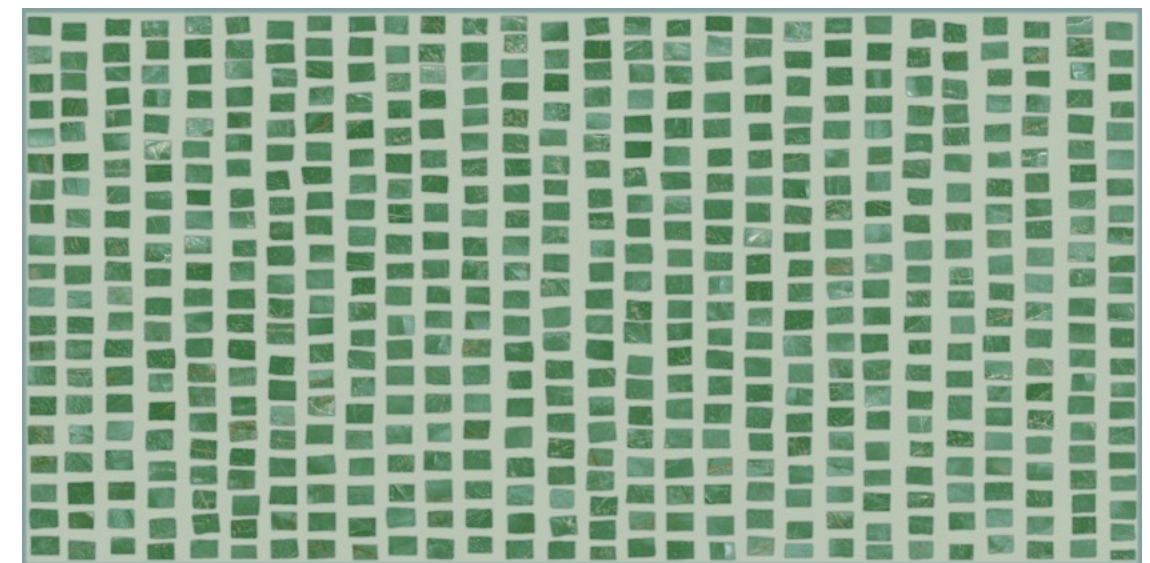

74x148 - 29"x58" +

VETRO ROSSO

VETRO AZUL

EMERALD