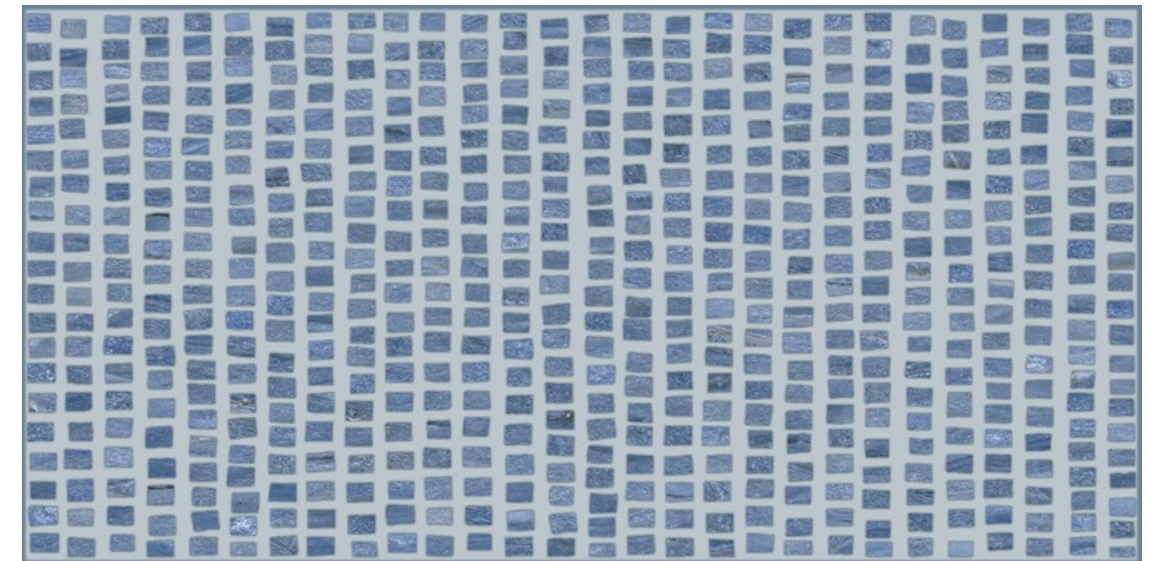

74x148 - 29"x58" +

VETRO ROSSO

VETRO AZUL

EMERALD