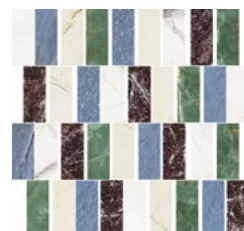

MIX

MARMOREA INTENSA

gres porcellanato **body-color**