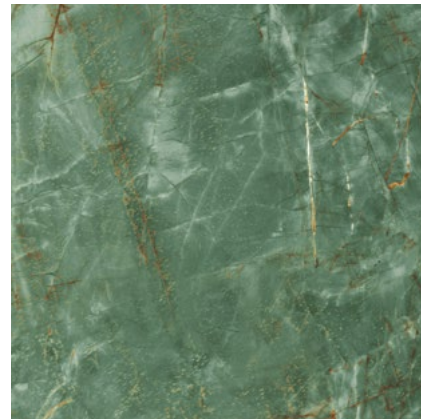

EMERALD DREAM